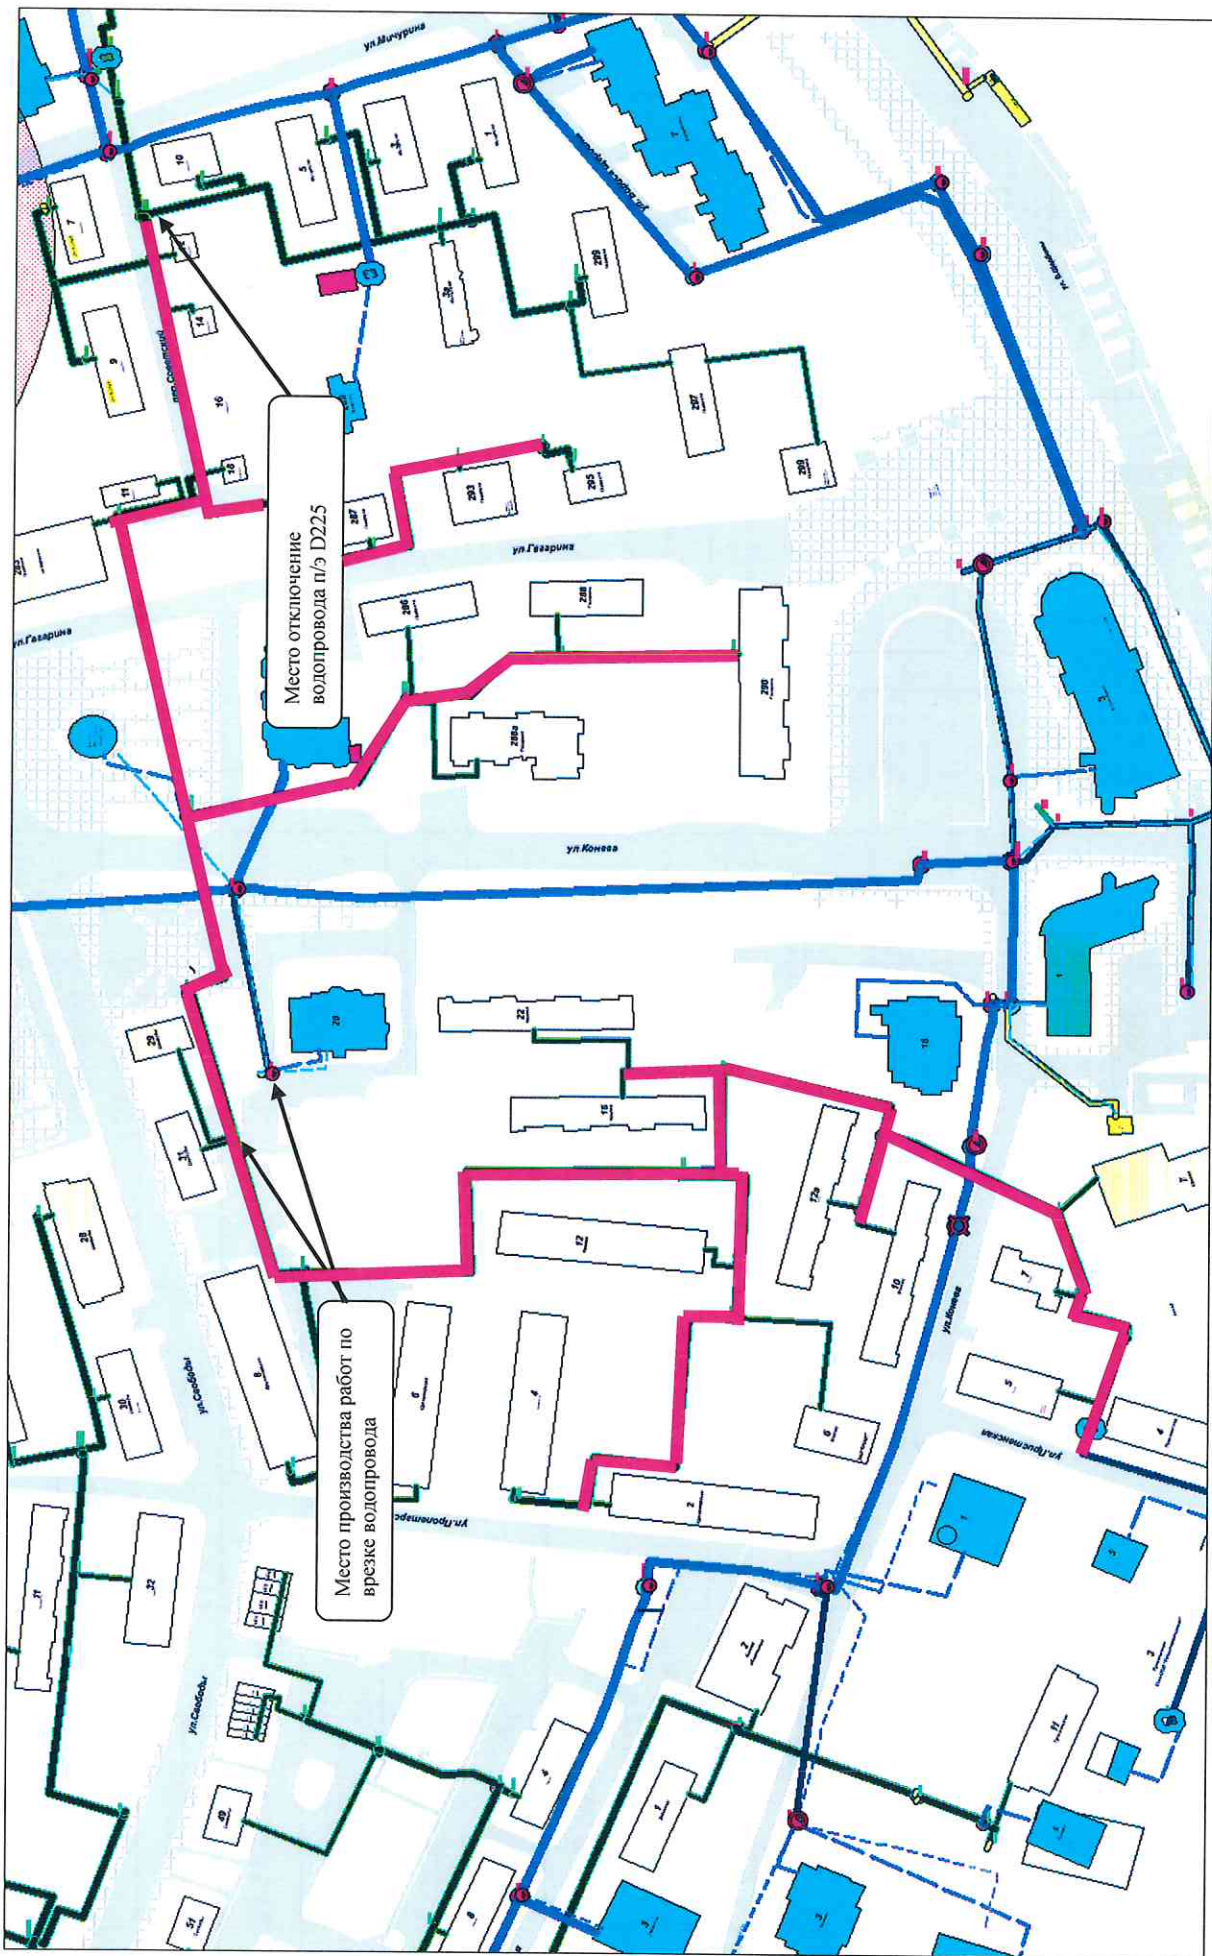

Заместитель директора

_____/ А.А. Буров/

Начальник отдела реализации

_____/ А.В. Захарова/

Начальник АДС

_____/ О. В. Бобкова /

Схема производства работ по отключению водопровода ул. Конева-Свободы

Участок отключаемого водопровода

Схема производства работ по отключению водопровода ул. Конева-Свободы

Участок отключаемого водопровода

Схема производства работ по отключению водопровода ул. Конева-Свободы

Участок отключаемого водопровода